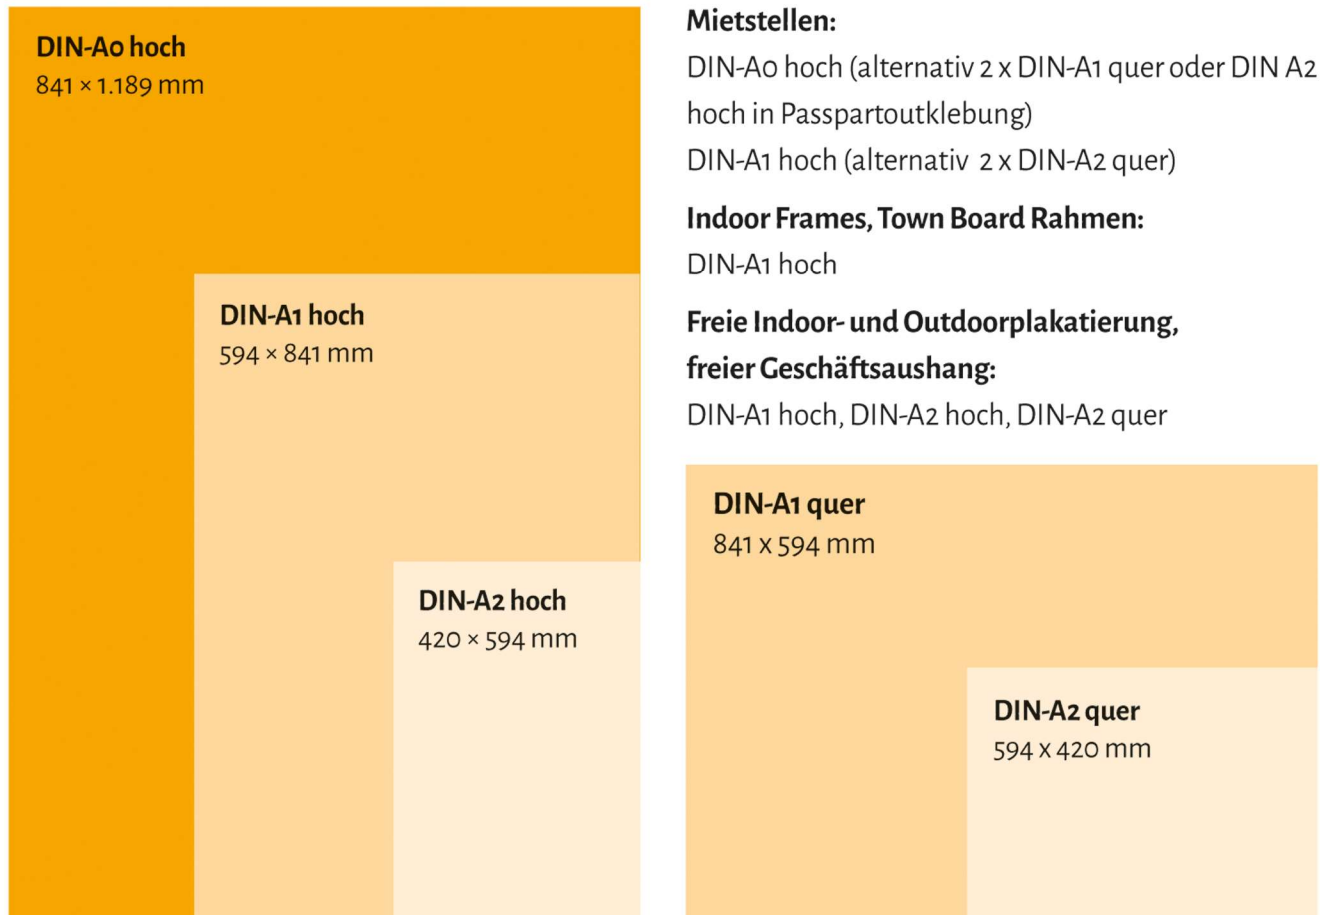

Plakatformate

Mietstellen:

DIN-Ao hoch (alternativ 2 x DIN-A1 quer oder DIN A2 hoch in Passpartoutklebung)

DIN-A1 hoch (alternativ 2 x DIN-A2 quer)

Indoor Frames, Town Board Rahmen:

DIN-A1 hoch

Freie Indoor- und Outdoorplakatierung, freier Geschäftsaushang:

DIN-A1 hoch, DIN-A2 hoch, DIN-A2 quer

Flyerformate

Standardmaße für Flyer sind DIN A6 (Postkartengröße) und DIN lang. Weitere Formate auf Anfrage.